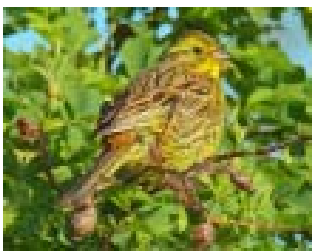

robin

*Erithacus rubecula*

[Flickr - greenacre8](#)

nuthatch

*Sitta europaea*

[Flickr - Arend Vermazeren](#)

wren

*Troglodytes troglodytes*

[Flickr - Frank Vassen](#)

jay bullfinch

*Garrulus glandarius*

[Flickr - Luc Viatour](#)

redstart

*Pyrrhula pyrrhula*

[Flickr - Didier](#)

blue tit

*Parus caeruleus*

[Flickr - Stefan Berndtsson](#)

yellowhammer

*Emberiza citrinella*

[Flickr - Stefan Berndtsson](#)

tree creeper

*Certhia familiaris*

[Flickr - Teemu Lehtinen](#)